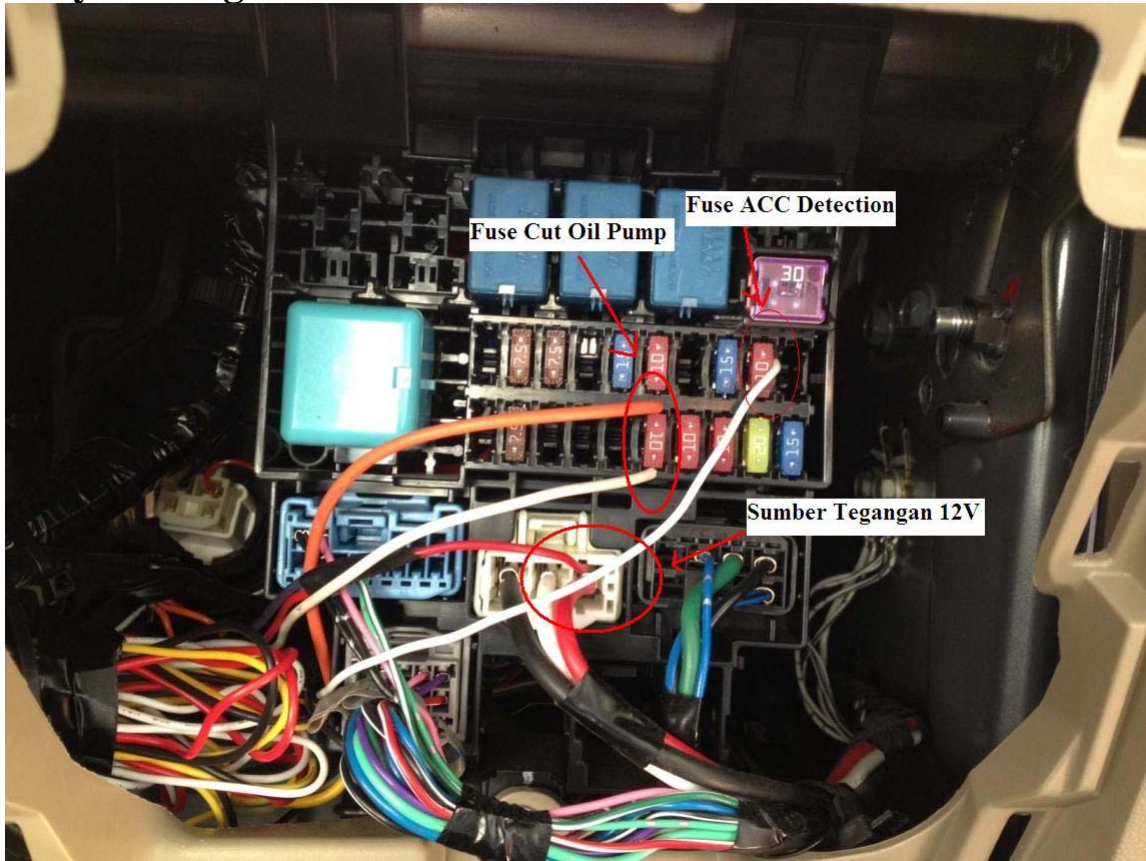

Contoh Pemasangan GPS Tracker pada kendaraan Xenia/Avanza :

1. Wiring Diagram fuse

2. Penyambungan kabel ke fuse

3. Contoh penyimpanan GPS Tracker

4. Contoh Penyimpanan Microphone

5. Contoh peletakan SOS button