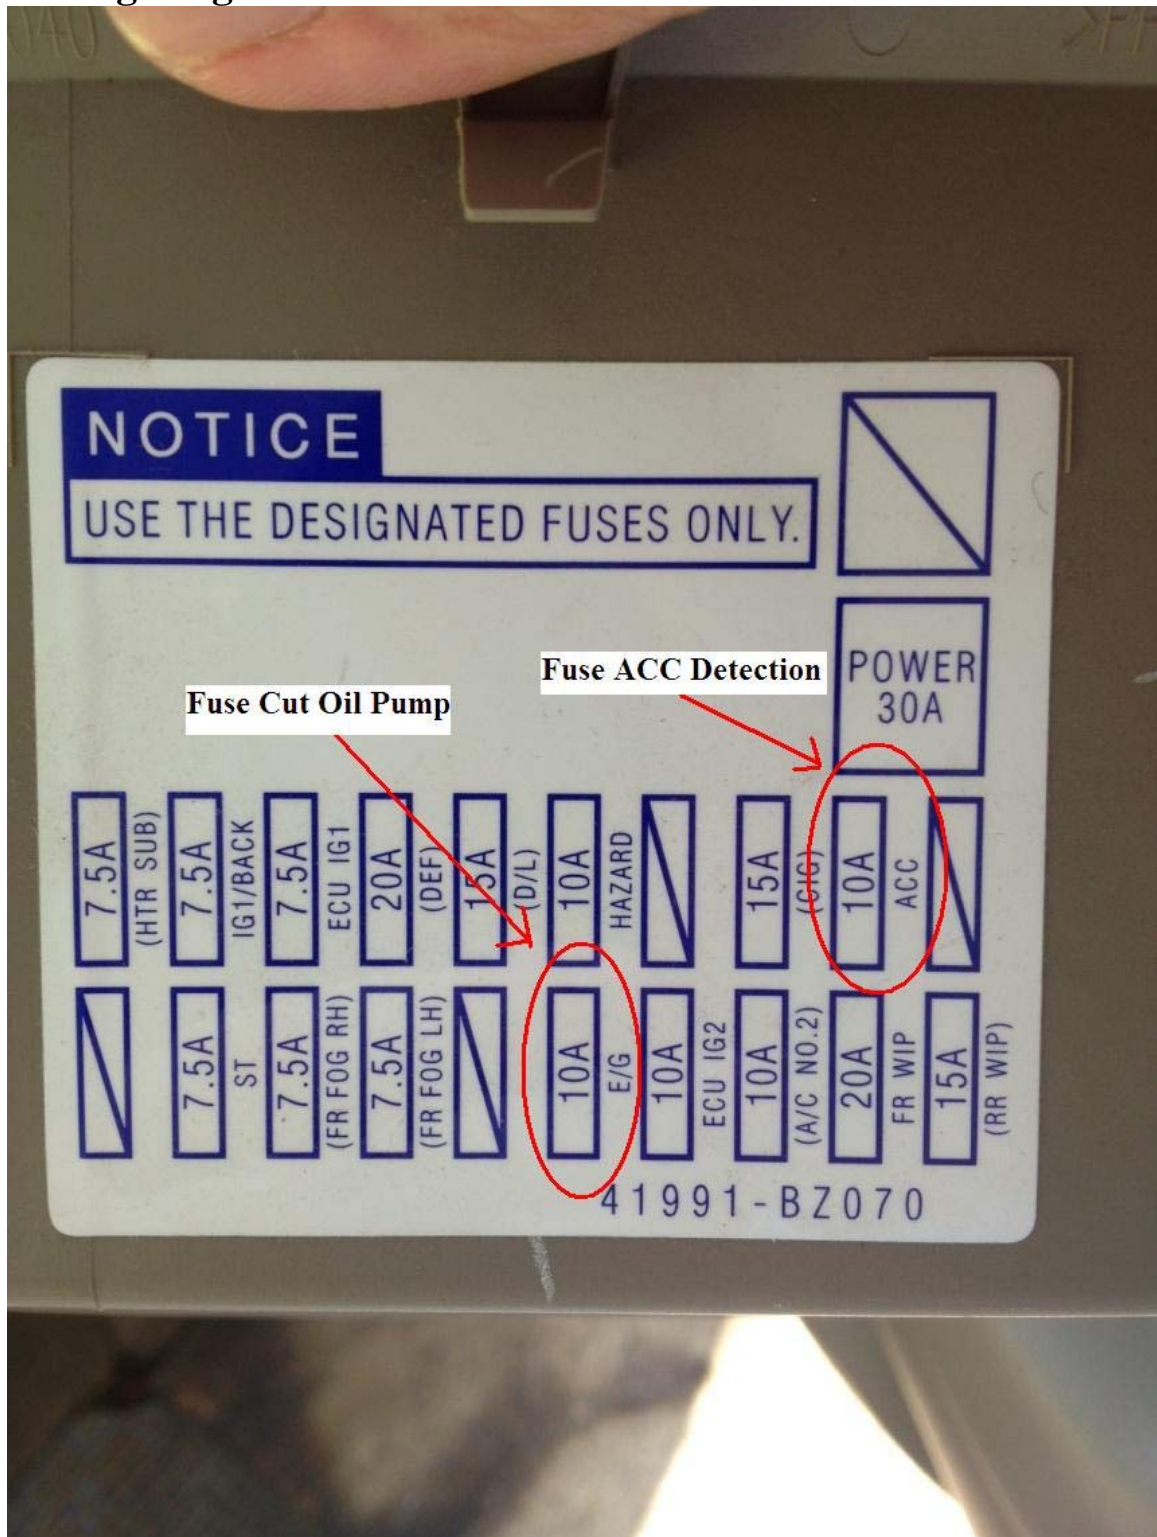

Contoh Pemasangan GPS Tracker pada kendaraan Xenia/Avanza :

1. Wiring Diagram fuse

2. Penyambungan kabel ke fuse

3. Contoh penyimpanan GPS Tracker

4. Contoh Penyimpanan Microphone

5. Contoh peletakan SOS button